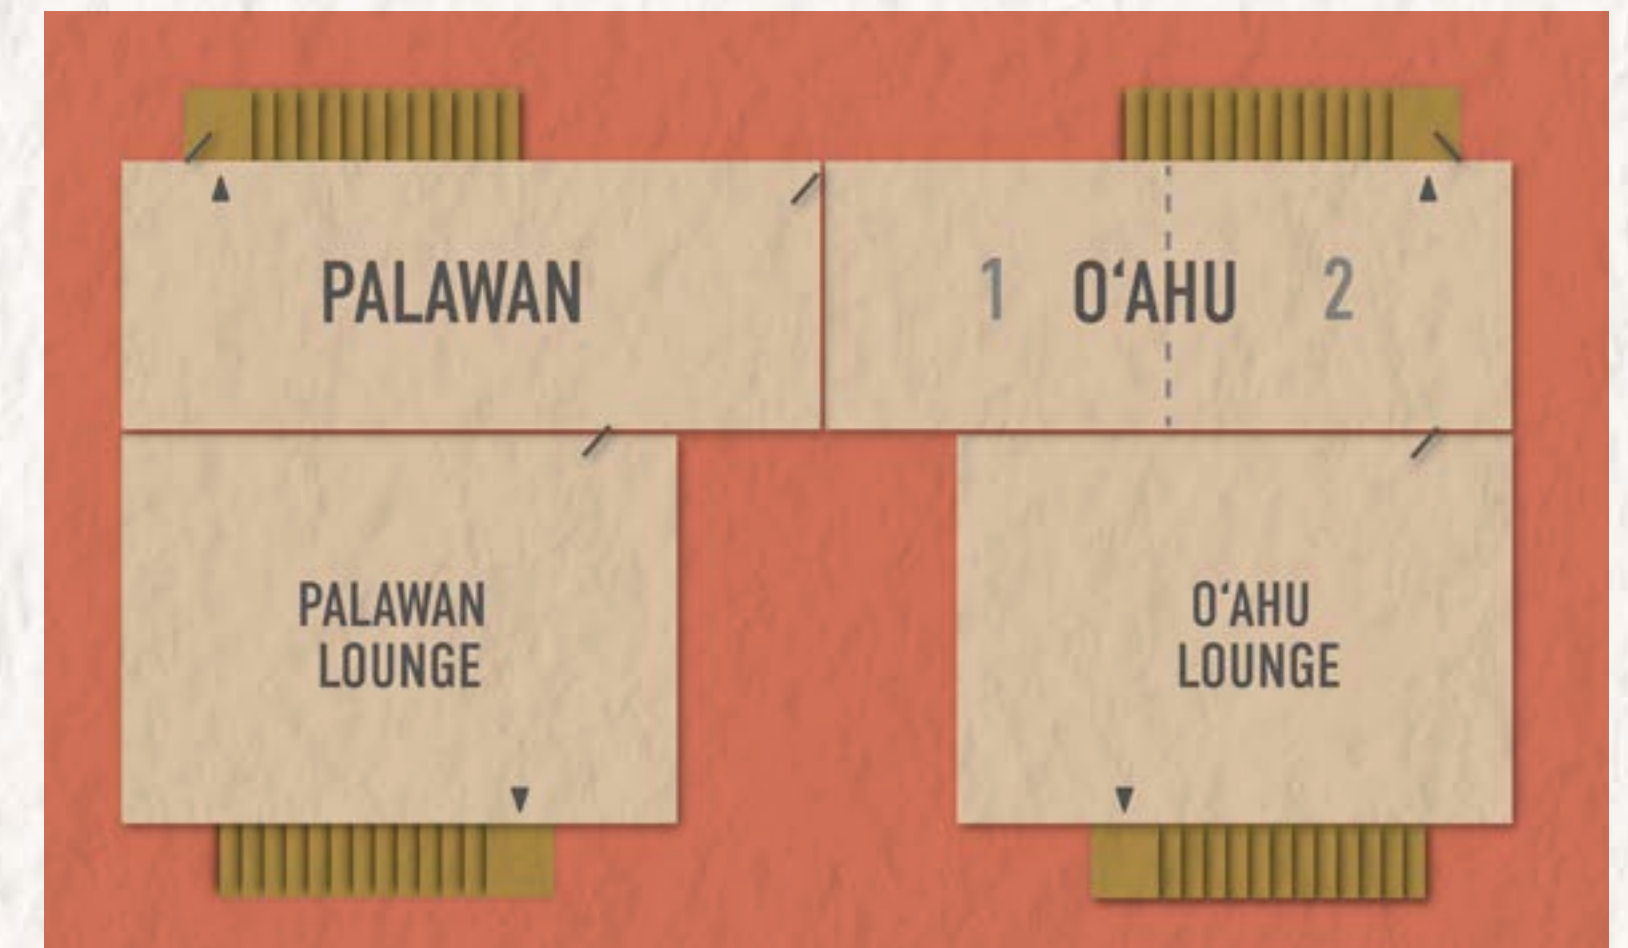

RAUMMIETEN (PRO 8 STUNDEN)

BORA BORA komplett	900,00 €	114 m²
BORA BORA 1/2	450,00 €	57 m²
MOLOKINI komplett	450,00 €	57 m²
MOLOKINI 1/2	225,00 €	28 m²
KIRITIMATI komplett	450,00 €	57 m²
KIRITIMATI 1/2	225,00 €	28 m²
PALAWAN inkl. Lounge	810,00 €	55 m²
O'AHU komplett, inkl. Lounge	810,00 €	55 m²
O'AHU 1/2	405,00 €	27 m²
SPEAKER AREA ohne Räume	5.900,00 €	ca. 1640 m²
SPEAKER AREA inklusive Räume	9.320,00 €	ca. 1978 m²

HINWEIS: Alle Preise exkl. Reinigung von 85,00 €

1. ETAGE